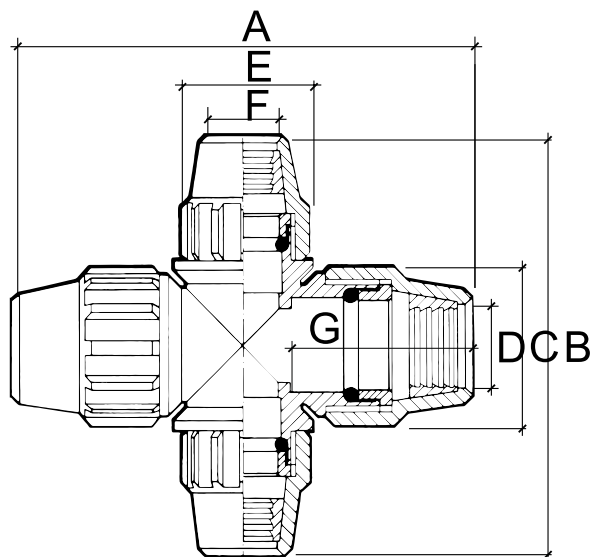

Referencia	Medidas	Características	u./caja
33060261	40-32	-	15
33060262	50-40	-	10
33060263	63-50	-	10

Cotas

Referencia	medida/size	A	B	C	D	E	F
33060261	40-32	207,2	173,3	69,5	41,4	58	33
33060262	50-40	246	207	88	51,4	69,5	41,4
33060263	63-50	289	246	110	64,3	88	51,4