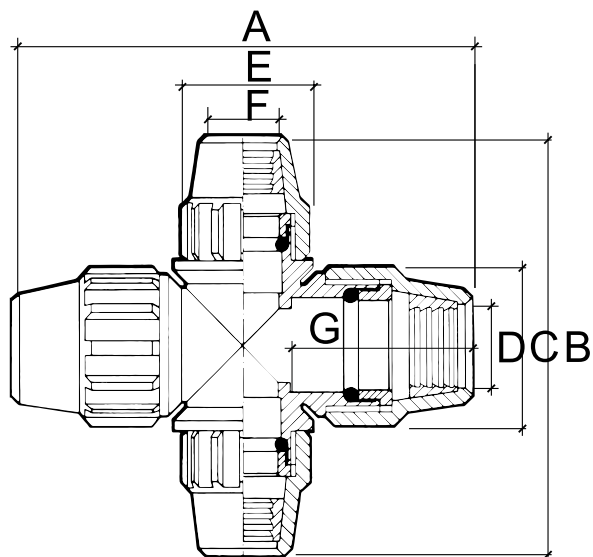

Referencia	Medidas	Características	u./caja
33060261	40-32	-	15
33060262	50-40	-	10
33060263	63-50	-	10

### Cotas

Referencia	medida/size	A	B	C	D	E	F
33060261	40-32	207,2	173,3	69,5	41,4	58	33
33060262	50-40	246	207	88	51,4	69,5	41,4
33060263	63-50	289	246	110	64,3	88	51,4