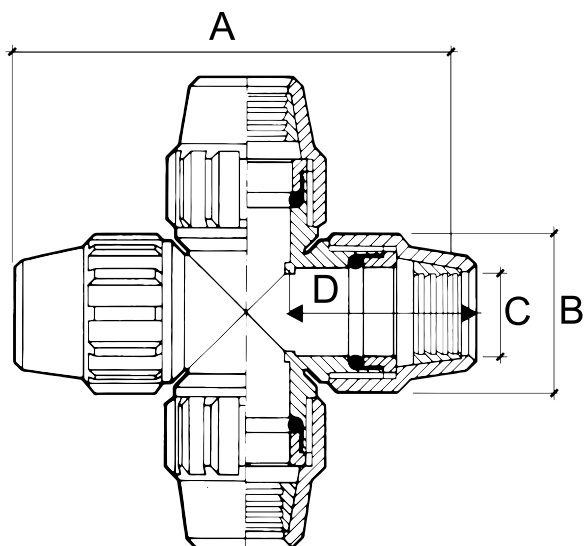

Ficha Técnica

F-25 Derivación cruz

Fitting - Accesorios para tubería de PE

Referencia	Medidas	Características	u./caja
33060251	Ø32	-	15
33060252	Ø40	-	10
33060253	Ø50	-	10

Cotas

Referencia	medida/size	A	B	C	D
33060251	32	173,3	58	33	71
33060252	40	207,2	69,5	41,4	85
33060253	-	-	-	-	-