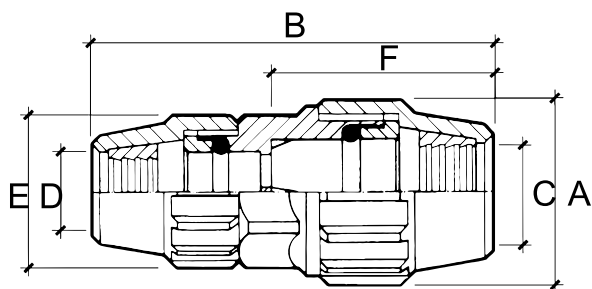

Referencia	Medidas	Características	u./caja
33060211	25-20	-	50
33060212	32-25	-	25
33060213	40-32	-	25
33060214	50-40	-	15
33060215	63-50	-	15
33060216	75-63	-	5
33060217	90-75	-	5

Cotas

Referencia	medida/size	A	B	C	D	E	F
33060211	25-20	47,7	110	25,6	20,8	41	61
33060212	32-25	58,4	128,5	33	25,6	47,8	68,5
33060213	40-32	69,2	155,2	41,4	33	58	79,5
33060214	50-40	88	187,6	51,4	41,4	69,5	92
33060215	63-50	110	211	64,3	51,4	83,8	107
33060216	75-63	121	249	79,3	64,3	103,8	133
33060217	90-75	146	290	91,5	79,3	121	145