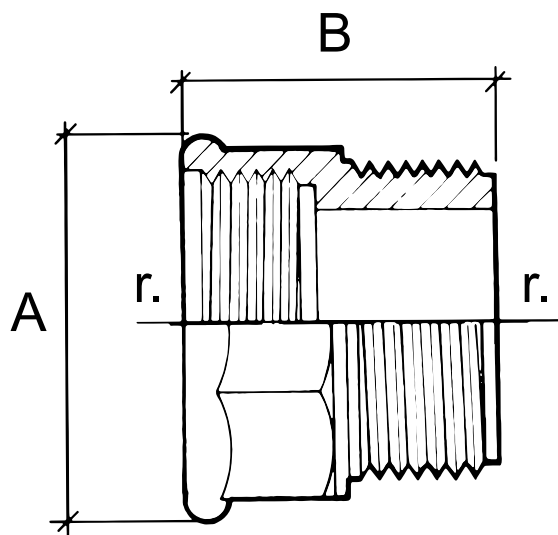

Referencia	Medidas	Características	u./caja
33060200	2"-1"	-	50
33060201	3/4-1/2	-	100
33060202	1"-1/2	-	100
33060203	1"-3/4	-	100
33060204	1 1/4-1/2	-	50
33060205	1 1/4-3/4	-	50
33060206	1 1/4-1"	-	50
33060207	1/2-3/4	-	50
33060208	1 1/2-1"	-	50
33060209	1 1/2-1 1/4	-	50
33061201	M 2" H 1 1/4	-	50
33061202	M 2" H 1 1/2	-	50
33061203	M 2 1/2 H 2"	-	50
33061204	M 3" H 2 1/2	-	50

### Cotas

Referencia	M	H	A	B
33060200	2"	1"	71	61
33060201	-	-	-	-
33060202	1"	1/2"	37,6	34,2
33060203	1"	3/4"	37,6	34
33060204	1 1/4"	1/2"	46,2	38,8
33060205	1 1/4"	3/4"	46	39,3
33060206	1 1/4"	1"	46	39,1
33060207	1 1/2"	3/4"	56,1	47
33060208	1 1/2"	1"	56,5	47,8
33060209	1 1/2"	1 1/4"	55,3	46
33061201	2"	1 1/4"	71	60,7
33061202	2"	1 1/2"	70,8	60,5
33061203	2 1/2"	2"	85	69
33061204	3"	2 1/2"	104	72