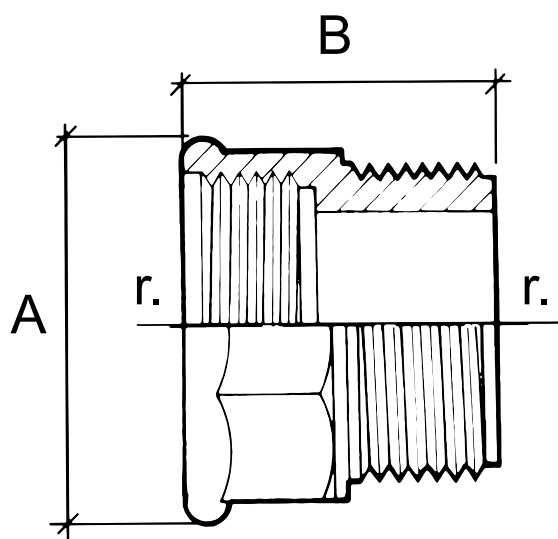

Referencia	Medidas	Características	u./caja
33060190	1 1/4-1 1/2	-	50
33060191	1/2-3/4	-	100
33060192	1/2-1"	-	100
33060193	1/2-1 1/4	-	50
33060194	1/2-1 1/2	-	50
33060195	3/4-1"	-	100
33060196	3/4-1 1/4	-	50
33060197	3/4-1 1/2	-	100
33060198	1"-1 1/4	-	100
33060199	1"-1 1/2	-	100

Cotas

Referencia	M	H	A	B
33060190	1 1/4"	1 1/2"	64,6	47
33060191	1/2"	3/4"	37,6	32,5
33060192	1/2"	1"	46,2	35
33060193	1/2"	1 1/4"	55,5	37,2
33060194	1/2"	1 1/2"	64,4	39,2
33060195	3/4"	1"	46,2	40,2
33060196	3/4"	1 1/4"	57,3	43
33060197	3/4"	1 1/2"	64,4	43
33060198	1"	1 1/4"	57,3	44,5
33060199	1"	1 1/2"	64,6	46