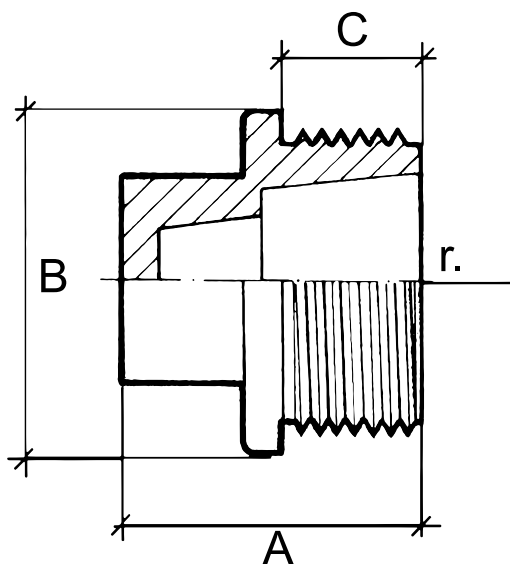

Referencia	Medidas	Características	u./caja
33060160	3/8	-	500
33060161	1/2	-	500
33060162	3/4	-	500
33060163	1"	-	100
33060164	1 1/4	-	50
33060165	1 1/2	-	50
33060166	2"	-	50

Cotas

Referencia	medida/size	A	B	C
33060160	3/8	19,7	21,6	9,4
33060161	1/2"	27,2	26	13,8
33060162	3/4"	28,6	29,4	13,5
33060163	1"	34	37	16,3
33060164	1 1/4"	38,7	46,2	18,4
33060165	1 1/2"	45	50,7	21
33060166	2"	52	64,5	24