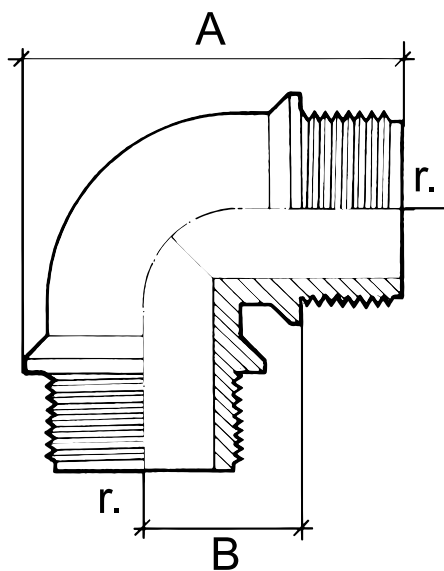

# Ficha Técnica

F-12 Codo 90°

Fitting - Accesorios para tubería de PE

Referencia	Medidas	Características	u./caja
33060120	1/2	-	50
33060121	3/4	-	50
33060122	1"	-	50
33060123	1 1/4	-	25
33060124	1 1/2	-	25
33060125	2"	-	25

## Cotas

Referencia	medida/size	A	B
33060120	1 1/2"	89	40
33060121	3/4"	51	22
33060122	1"	62	28
33060123	1 1/4"	75	34
33060124	2"	103	47
33060125	1/2"	42	15