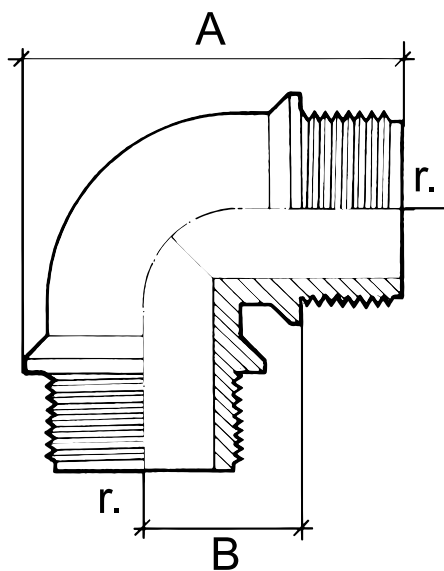

F-12 Codo 90°

Ficha Técnica

Fitting - Accesorios para tubería de PE

| Referencia | Medidas | Características | u./caja |
|------------|---------|-----------------|---------|
| 33060120 | 1/2 | - | 50 |
| 33060121 | 3/4 | - | 50 |
| 33060122 | 1" | - | 50 |
| 33060123 | 1 1/4 | - | 25 |
| 33060124 | 1 1/2 | - | 25 |
| 33060125 | 2" | - | 25 |

Cotas

| Referencia | medida/size | A | B |
|------------|-------------|-----|----|
| 33060120 | 1 1/2" | 89 | 40 |
| 33060121 | 3/4" | 51 | 22 |
| 33060122 | 1" | 62 | 28 |
| 33060123 | 1 1/4" | 75 | 34 |
| 33060124 | 2" | 103 | 47 |
| 33060125 | 1/2" | 42 | 15 |