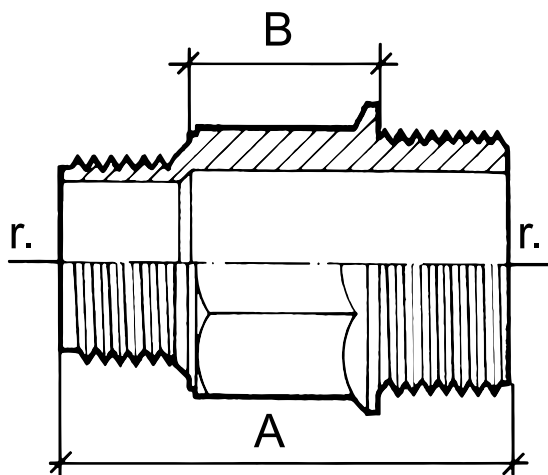

Referencia	Medidas	Características	u./caja
33060111	3/4-1/2	-	100
33060112	1"-3/4	-	100
33060113	1 1/4-1"	-	50
33060114	1/2-1 1/4	-	50
33060115	2"-1 1/2	-	25

### Cotas

Referencia	medida/size	A	B
33060111	3/4"-1/2"	46,7	21
33060112	1"-3/4"	51	25
33060113	1 1/4"-1"	67,5	31,5
33060114	1 1/2"-1 1/4"	75	33
33060115	2"-1 1/2"	81	34,5