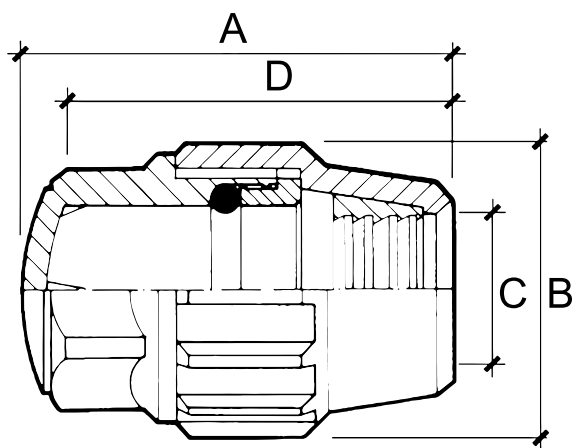

Referencia	Medidas	Características	u./caja
33060091	Ø20	-	50
33060092	Ø25	-	50
33060093	Ø32	-	25
33060094	Ø40	-	25
33060095	Ø50	-	10
33060096	Ø63	-	10
33060097	Ø75	-	5
33060098	Ø90	-	5

### Cotas

Referencia	medida/size	A	B	C	D
33060091	20	61,5	41	20,8	56
33060092	25	75	47,8	25,6	69
33060093	32	86,7	58	33	79,5
33060094	40	101,6	69,5	41,4	92,5
33060095	50	118	88	51,4	107,7
33060096	63	134,4	110	64,3	124,6
33060097	75	166	121	79,3	150,4
33060098	90	183	146,5	91,5	169