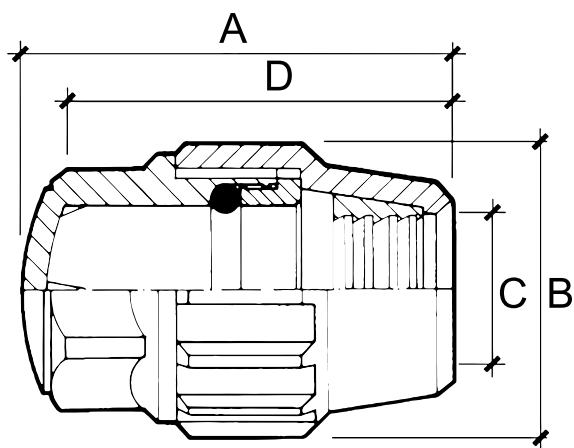

Referencia	Medidas	Características	u./caja
33060091	Ø20	-	50
33060092	Ø25	-	50
33060093	Ø32	-	25
33060094	Ø40	-	25
33060095	Ø50	-	10
33060096	Ø63	-	10
33060097	Ø75	-	5
33060098	Ø90	-	5

Cotas

Referencia	medida/size	A	B	C	D
33060091	20	61,5	41	20,8	56
33060092	25	75	47,8	25,6	69
33060093	32	86,7	58	33	79,5
33060094	40	101,6	69,5	41,4	92,5
33060095	50	118	88	51,4	107,7
33060096	63	134,4	110	64,3	124,6
33060097	75	166	121	79,3	150,4
33060098	90	183	146,5	91,5	169