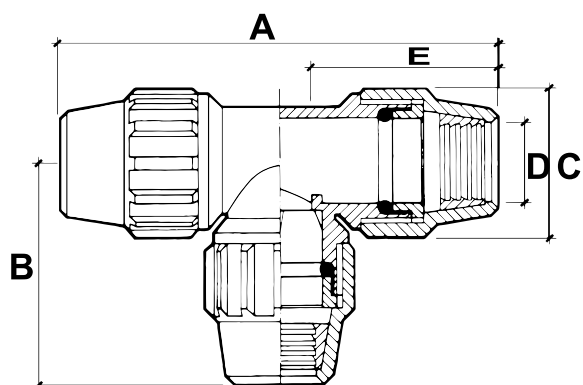

Referencia	Medidas	Características	u./caja
33060081	Ø20	-	50
33060082	Ø25	-	50
33060083	Ø32	-	25
33060084	Ø40	-	25
33060085	Ø50	-	10
33060086	Ø63	-	10
33060087	Ø75	-	5
33060088	Ø90	-	5
33060089	Ø110	-	2

### Cotas

Referencia	medida/size	A	B	C	D	E
33060081	20	127	63,5	41	20,8	53
33060082	25	148	74	47,8	25,6	61
33060083	32	173,3	86,6	58	35	71
33060084	40	207,2	103,6	69,5	41,4	85
33060085	50	246	123	88	51,4	99
33060086	63	289	144,5	110	64,3	117,5
33060087	75	350	175	121	79,3	137
33060088	90	397	198,5	146,5	91,5	150
33060089	110	432	216	178	116,6	155