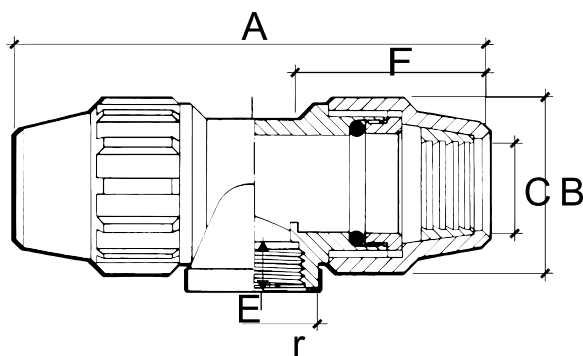

Referencia	Medidas	Características	u./caja
33060071	20-1/2"	-	50
33060072	25-3/4"	-	50
33060073	32-1"	-	50
33060074	40-1 1/4"	-	25
33060075	50-1 1/2"	-	25
33060076	63-2"	-	10
33060077	75-2 1/2"	-	5
33060078	90-3"	-	5
33060079	25-1/2"	-	50
33060971	32-3/4"	-	50

Cotas

Referencia	medida/size	A	B	C	r	E	F
33060071	20-1/2"	120,8	41	20,8	1/2"	12	48
33060072	25-3/4"	135,5	47,8	25,6	3/4"	15	55
33060073	32-1"	161,4	58	33	3/4"	16	65
33060074	40-1 1/4"	192,9	69,5	41,4	1 1/4"	21,7	76,1
33060075	50-1 1/2"	225,4	88	51,4	1 1/2"	27	90
33060076	63-2"	261	110	64,3	2"	32,3	105
33060077	75-2 1/2"	325,5	121	79,3	2 1/2"	36,1	129,7
33060078	90-3"	362,8	146,5	91,5	3"	35	140,5
33060079	25-1/2"	135,5	47,8	25,6	1/2"	12	55
33060971	32-3/4"	161,4	58	33	1"	16	64,3