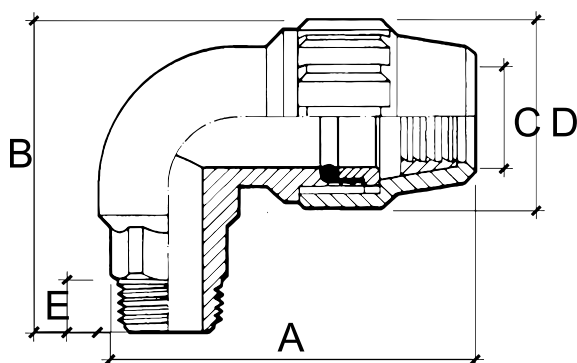

Referencia	Medidas	Características	u./caja
33060051	20-1/2"	-	50
33060052	25-3/4"	-	50
33060053	32-1"	-	25
33060054	40-1 1/4"	-	25
33060055	50-1 1/2"	-	25
33060056	63-2"	-	10
33060057	25-1/2"	-	50
33060058	32-3/4"	-	25

Cotas

Referencia	medida/size	A	B	C	D	E
33060051	20-1/2"	81	51	10,8	41	12,6
33060052	25-3/4"	96	63	25,6	47,8	16,3
33060053	32-1"	107	70,5	33	58	16
33060054	40-11/4"	138	90,5	41,4	63,5	22
33060055	50-11/2"	167	113,5	51,4	88	27
33060056	63-2"	192,5	143,5	64,3	110	32,6
33060057	25-1/2"	96	63	25,6	47,8	12,6
33060058	32-3/4"	117	75,5	33	58	16