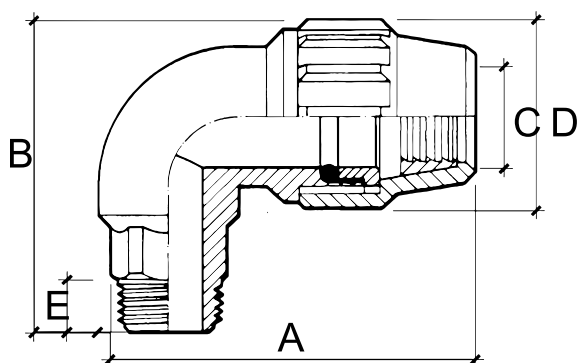

Referencia	Medidas	Características	u./caja
33060051	20-1/2"	-	50
33060052	25-3/4"	-	50
33060053	32-1"	-	25
33060054	40-1 1/4"	-	25
33060055	50-1 1/2"	-	25
33060056	63-2"	-	10
33060057	25-1/2"	-	50
33060058	32-3/4"	-	25

### Cotas

Referencia	medida/size	A	B	C	D	E
33060051	20-1/2"	81	51	10,8	41	12,6
33060052	25-3/4"	96	63	25,6	47,8	16,3
33060053	32-1"	107	70,5	33	58	16
33060054	40-11/4"	138	90,5	41,4	63,5	22
33060055	50-11/2"	167	113,5	51,4	88	27
33060056	63-2"	192,5	143,5	64,3	110	32,6
33060057	25-1/2"	96	63	25,6	47,8	12,6
33060058	32-3/4"	117	75,5	33	58	16