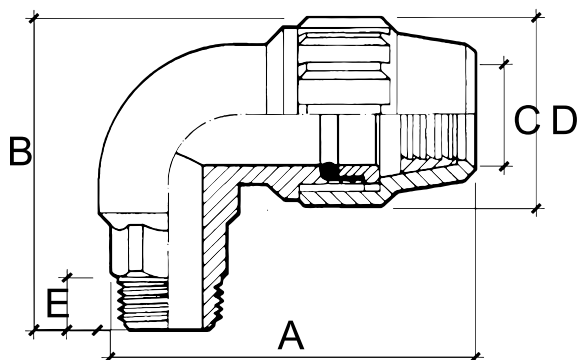

Ficha Técnica

F-4 Codo rosca macho 90°

Fitting - Accesorios para tubería de PE

Referencia	Medidas	Características	u./caja
33060041	20-1/2"	-	50
33060042	25-3/4"	-	50
33060043	32-1"	-	50
33060044	40-1 1/4"	-	25
33060045	50-1 1/2"	-	25
33060046	63-2"	-	10
33060047	25-1/2"	-	50

Cotas

Referencia	medida/size	A	B	C	D	E
33060041	20-1/2"	81	62	20,8	41	10,8
33060042	25-3/4"	95,3	77	26,5	47,8	15
33060043	32-1"	118,3	96	33	58	16
33060044	40-1 1/4"	136	115	41,4	69,5	20
33060045	50-1 1/2"	163,5	133	51,4	88	26,3
33060046	63-2"	196	158	64,3	110	31,5
33060047	25-1/2"	95,3	72,8	26,5	47,8	10,8