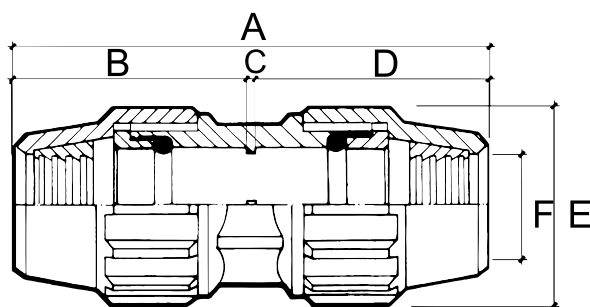

F-3 Enlace recto

Ficha Técnica

Fitting - Accesorios para tubería de PE

Referencia	Medidas	Características	u./caja
33060031	Ø20	-	50
33060032	Ø25	-	50
33060033	Ø32	-	50
33060034	Ø40	-	25
33060035	Ø50	-	25
33060036	Ø63	-	10
33060037	Ø75	-	5
33060038	Ø90	-	5
33060039	Ø110	-	2

Cotas

Referencia	medida/size	A	B	C	D	E	F
33060031	20	106	51,4	3,1	51,4	41	20,8
33060032	25	120,5	58	4,5	58	47,8	25,6
33060033	32	142,4	69,8	2,8	69,8	58	33
33060034	40	170,5	84,2	2	84,2	69,5	41,4
33060035	50	190,4	93,2	4	93,2	88	51,4
33060036	63	220,3	108,1	4	108,1	110	64,3
33060037	75	265,5	131,2	3	131,2	131	79,3
33060038	90	292,2	143,6	5	143,6	146,5	91,5
33060039	110	318	156	6	155	178	117