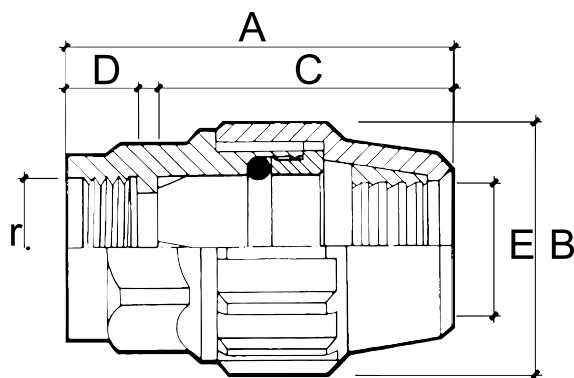

Ficha Técnica

F-2 Enlace rosca hembra

Fitting - Accesorios para tubería de PE

Referencia	Medidas	Características	u./caja
33060021	20-1/2"	-	50
33060022	25-3/4"	-	50
33060023	32-1"	-	50
33060024	40-1 1/4"	-	25
33060025	50-1 1/2"	-	25
33060026	63-2"	-	25
33060027	75-2 1/2"	-	5
33060028	90-3"	-	5
33060029	110-4"	-	2
33060915	25-1/2"	-	50

Cotas

Referencia	medida/size	A	B	C	D	E	r
33060021	20-1/2"	63	41	48	12,3	20,8	1/2"
33060022	25-3/4"	76,6	47,8	56,8	15,7	25,6	3/4"
33060023	32-1"	89	58	68,5	16,6	33	1"
33060024	40-1 1/4"	105,3	69,5	79,5	21,5	41,4	1 1/4"
33060025	50-1 1/2"	122	88	92	26,2	51,4	1 1/2"
33060026	63-2"	142,5	110	107	30	64,3	2"
33060027	75-2 1/2"	169,5	121	133	30	79,3	2 1/2"
33060028	90-3"	185	146,5	145	32,5	91,5	3"
33060029	110-4"	206,5	178	160,2	39,3	116,6	4"
33060915	25-1/2"	76,6	47,8	56,8	15,7	25,6	1/2"