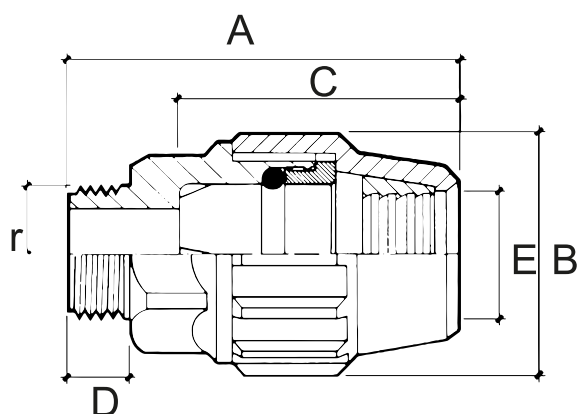

Referencia	Medidas	Características	u./caja
33060011	20-1/2"	-	50
33060012	25-3/4"	-	50
33060013	32-1"	-	50
33060014	40-1 1/4"	-	25
33060015	50-1 1/2"	-	25
33060016	63-2"	-	25
33060017	75-2 1/2"	-	5
33060018	90-3"	-	5
33060019	110-4"	-	2
33060912	20-3/4"	-	50
33060913	25-1/2"	-	50
33060914	25-1"	-	50

Cotas

Referencia	medida/size	A	B	C	D	E	r
33060011	20-1/2"	68,5	41	52	10,6	20,8	1/2"
33060012	25-3/4"	84,4	47,8	63	15,2	25,6	3/4"
33060013	32-1"	95,5	58	68,5	14,8	33	1"
33060014	40-1 1/4"	119,5	69,5	87	20	41,4	1 1/4"
33060015	50-1 1/2"	142	83,8	110,7	24,6	51,4	1 1/2"
33060016	63-2"	164	103,8	124	31,5	64,3	2"
33060017	75-2 1/2"	186	121	133	30	79,3	2 1/2"
33060018	90-3"	207	146,5	164	33,4	91,5	3"
33060019	110-4"	233	178	180	39,3	117	4"
33060912	20-3/4"	68,5	41	52	15,6	20,8	3/4"
33060913	25-1/2"	84,4	47,8	63	11,9	25,6	1/2"
33060914	25-1"	84,4	47,8	63	14,8	25,6	1"