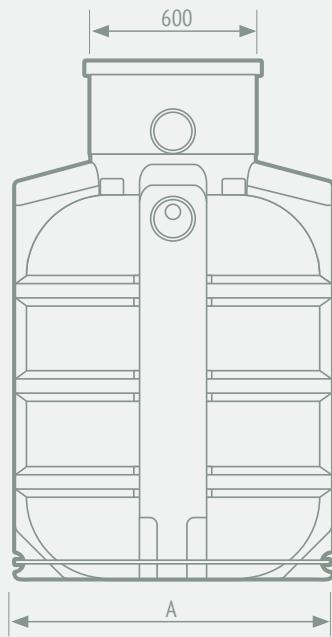

TA

tanques para enterrar de PE

1200

3000

Características:

- Fabricado con Polietileno lineal con anti-UV
- Diseñado para enterrar
- Color negro
- Calidad alimentaria

Modelo	Código	Volumen (l)	L (cm)	A (cm)	H (cm)
TA1200	33001200	1.100	1.200	1.200	1.880
TA3000	33003000	2.600	2.400	1.200	1.880